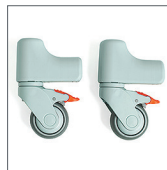

Bassins jetables
80209282
Rigides et solides. 50 pièces.

Seau avec poignée et couvercle
80302026
Support seau non inclus.
Matériau : polypropylène.

Kit de support pour bassin jetable
Gris : 80209229
Compatible avec le bassin jetable.

Accessoires supplémentaires - Clean à hauteur réglable uniquement

Repose-pieds rabattables, la paire
80209250
Amovibles, à hauteur réglable.
Fixations incluses.
Matériaux : aluminium revêtu de poudre et polypropylène.

Adaptateur de roue arrière
Blanc : 80209262
Uniquement compatible avec chaise Clean 55 cm. Matériaux : aluminium et polyamide.

Appui-mollet réglable
Droit : 80209252
Gauche : 80209253
Fixations incluses.
Matériaux : plastique ABS, acier inoxydable.

Kit de surélévation avec roues
Blanc, 4 pièces : 80209511
Vert lagon, 4 pièces : 80209512
Surélève le siège de 5 cm.
Matériaux : polyamide, TPE, aluminium.

Roulettes de 75 mm
Blanches, pour l'avant, lot de deux : 80209515. Blanches, pour l'arrière, lot de deux : 80209516. Vert lagon, pour l'avant, lot de deux : 80209513. Vert lagon, pour l'arrière, lot de deux : 80209514. Abaissent le siège de 5 cm. De série sur la Clean 44 cm.
Matériaux : polyamide, TPE, aluminium.