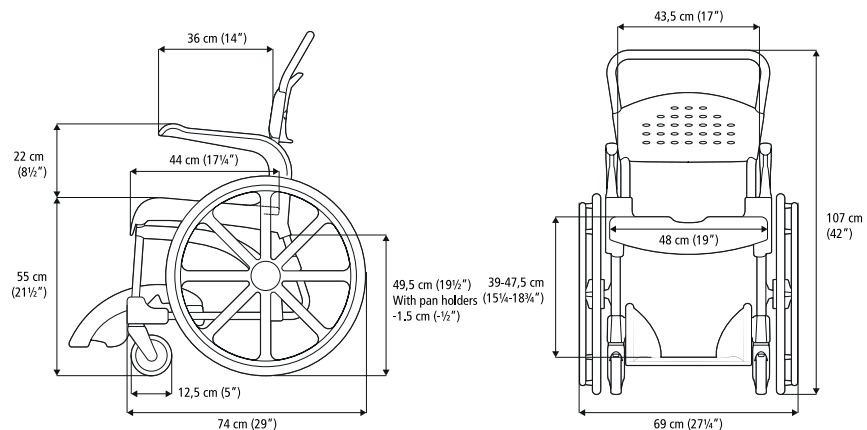

Etac Clean 24"

Cette variante d'Etac Clean convient aux personnes qui peuvent diriger la chaise seules et souhaitent maximiser leur mobilité.

Facile à manœuvrer pour les utilisateurs autonomes

Les roues de la chaise Etac Clean 24" sont positionnées pour simplifier les manœuvres, sans pour autant que la sécurité ni le confort en soient diminués. En raison du grand espace dégagé sur le siège devant les roues, les transferts vers et depuis la chaise deviennent moins complexes. De plus, les manettes de freinage, positionnées sous le siège, ne gênent pas le transfert tout en demeurant accessibles.

Etac Clean 24" apporte les mêmes avantages que les autres produits de la gamme Clean, mais peut de surcroît être maniée par un utilisateur sans aide.

Etac Clean 24"

55 cm avec roues arrière de 24 pouces, blanche
55 cm avec roues arrière de 24 pouces, vert lagon

80229276
80229216

Poids
20 kg

Poids maximal de l'utilisateur
130 kg

Matériaux
Adaptateur de roue arrière : aluminium
Roues arrière : polyamide,
pneus increvables

Châssis : tube en acier revêtu de peinture en poudre
Assise/dossier : polypropylène
Accoudoirs : polypropylène
Repose-pieds : polypropylène
Supports des roulettes : polyamide
Roulettes à roulement à billes : polyamide/TPE

Coussin souple d'assise

Gris : 80209260
Réfléchissant la chaleur et à surface antidérapante. Largeur de la découpe anatomique : 17 cm.
Matériau : polyéthylène.
Lavage à 60 °C max. ou avec une lingette imprégnée d'alcool.