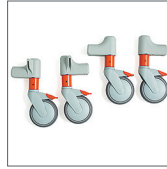

Bassins jetables
80209282
Rigides et solides. 50 pièces.

Seau avec poignée et couvercle
80302026
Support seau non inclus.
Matériau : polypropylène.

Kit de support pour bassin jetable
Gris : 80209229
Compatible avec le bassin jetable.

Accessoires supplémentaires - Clean à hauteur réglable uniquement

Repose-pieds rabattables, la paire
80209250
Amovibles, à hauteur réglable.
Fixations incluses.
Matériaux : aluminium revêtu de poudre et polypropylène.

Adaptateur de roue arrière
Blanc : 80209262
Uniquement compatible avec chaise Clean 55 cm. Matériaux : aluminium et polyamide.

Appui-mollet réglable
Droit : 80209252
Gauche : 80209253
Fixations incluses.
Matériaux : plastique ABS, acier inoxydable.

Kit de surélévation avec roues
Blanc, 4 pièces : 80209511
Vert lagon, 4 pièces : 80209512
Surélève le siège de 5 cm.
Matériaux : polyamide, TPE, aluminium.

Roulettes de 75 mm
Blanches, pour l'avant, lot de deux : 80209515. Blanches, pour l'arrière, lot de deux : 80209516. Vert lagon, pour l'avant, lot de deux : 80209513. Vert lagon, pour l'arrière, lot de deux : 80209514. Abaissent le siège de 5 cm. De série sur la Clean 44 cm.
Matériaux : polyamide, TPE, aluminium.