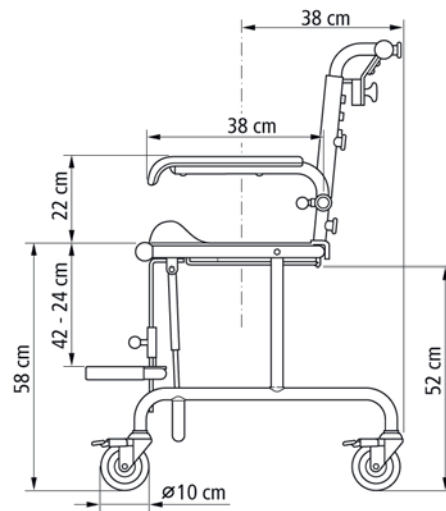

Accessoires

Repose-tête
80209041
À hauteur réglable.
Matériau : polyuréthane

Ceinture de positionnement
80209034
Se fixe à l'horizontale ou en diagonale.
Réglable en longueur.
Matériau : polyester

Repose-tête à profondeur réglable
84005084
À hauteur, profondeur et inclinaison réglables. Matériaux : polyuréthane, acier inoxydable et zinc.
Lavage à 85°C max. ou avec une lingette imprégnée d'alcool.

Coussin souple
80209047
Réfléchissant la chaleur et antiglisse.
Matériau : polyéthylène cellulaire

Bassin
80209031
Conçu pour s'adapter parfaitement au siège.
Matériau : ABS.

Coussin d'assise souple
80209066
Matériaux : polyéther, tissu enduit

Attache de fixation du bassin
80209049
Maintient le bassin en place lors de l'inclinaison de la chaise de douche.

Coussin de dossier souple
80209046
Réfléchissant la chaleur.
Se fixe sur un dossier standard.
Matériau : polyéthylène.

Barre de maintien de 50 cm
80303035
Pour une sécurité et un soutien supplémentaire.
Matériaux : profilé en aluminium revêtu de peinture en poudre/polyéthylène cellulaire.

Coussin pour le dos
80209042
Diminue la profondeur d'assise de 6 cm.
Matériaux : polyéther, tissu enduit.