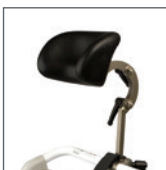

Les accoudoirs sont rabattables et verrouillables en position basse.

Description

Tripp Tilt 80209005
Standard : dossier, assise, accoudoirs, repose-pieds relevables, support bassin et pare-éclaboussures

Ceinture de positionnement
80209034
Se fixe à l'horizontale ou en diagonale.
Réglable en longueur.
Matériau : polyester

Repose-tête à profondeur réglable
84005084
À hauteur, profondeur et inclinaison réglables. Matériaux : polyuréthane, acier inoxydable et zinc.
Lavage à 85°C max. ou avec une lingette imprégnée d'alcool.