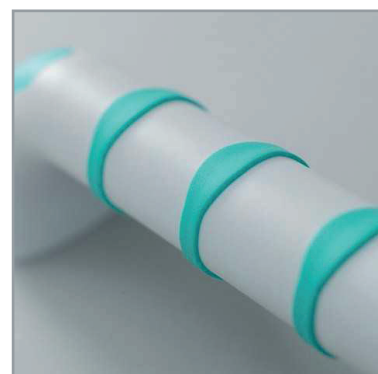

Barres d'appui Prima

Les barres d'appui Prima offrent une aide précieuse à tous.

La barre d'appui Prima remplit les quatre fonctions de sécurité de base : assister pour s'asseoir et se mettre debout, servir de soutien en position assise et sécuriser les transferts.

Sûre et confortable

Les barres d'appui Prima sont dotées d'une zone de préhension ovale et d'anneaux blanc ou vert antidérapants.

La prise en main est ainsi sûre et confortable.

Pour une finition séduisante sans arêtes vives, les vis de fixation sont dissimulées sous les caches blancs ou verts.

Produit

Barre d'appui, coudée 33cm
 Barre d'appui, coudée 40cm
 Barre d'appui, droite 30cm
 Barre d'appui, droite 40cm
 Barre d'appui, droite 45cm
 Barre d'appui, droite 60cm

Blanc

GE6553
 GE6554
 GE6555
 GE6556
 GE6557
 GE6558

Vert

GE6519
 GE6520
 GE6521
 GE6522
 GE6523
 GE6524

Noir

-
 -
 -
 -
 -
 -

Barre d'appui noir pour extérieur

GE6538

Matériau

Polypropylène, aluminium