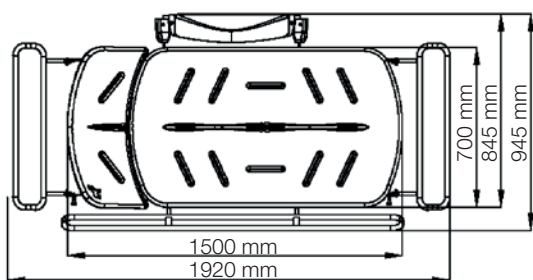

ENFANTS

CTX150 (1500)