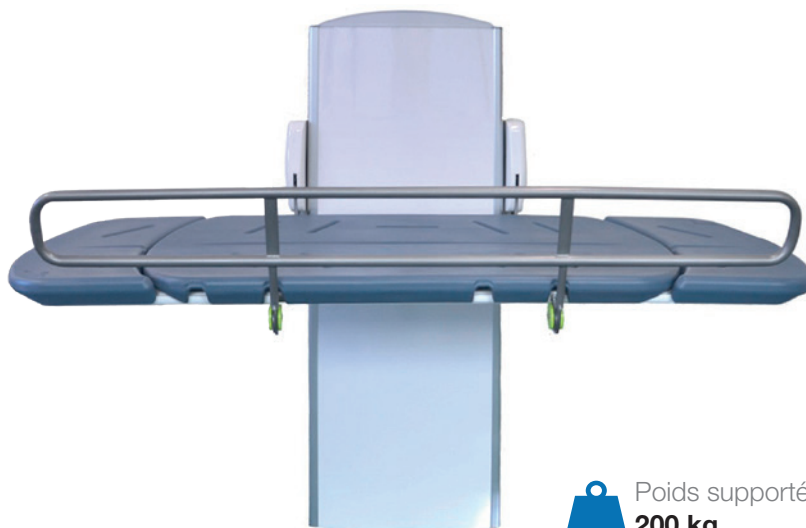

CTX

Table de change murale

 Poids supporté
200 kg

CTX est une table de change murale haut de gamme pratique et esthétique. Elle répond aux besoins complexes des soins quotidiens afin qu'ils soient réalisés dans des conditions confortables et relaxantes pour le soignant et l'utilisateur.

La hauteur de la table se règle grâce à la télécommande, qui contrôle également la lumière d'ambiance. Cette option garantit un environnement calme et relaxant pour le change et les soins. La partie-tête inclinable améliore aussi le confort du patient.

La table de change CTX a été conçue pour résister à une utilisation en milieu humide avec des pièces en acier inoxydable, un plan de couchage confortable moulé en polyuréthane, équipé de trous d'évacuation qui conduisent l'eau vers un réservoir intégré sous le plan de couchage.

La table de change CTX peut être fixée au sol ou au mur et rangée facilement lorsqu'elle n'est pas utilisée pour gagner de l'espace dans la pièce, maintenue en place grâce à deux vérins à gaz. Elle est équipée d'une batterie de secours pour la descente d'urgence en cas de coupure de courant.