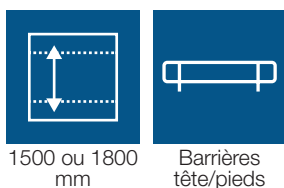

Caractéristiques techniques

Modèle	Table de change et de douche murale à hauteur réglable électrique CTX
Références	36.00.1500 (1500 mm) 36.00.1800 (1800 mm)
Plan de couchage	1500 mm x 700 mm 1800 mm x 700 mm
Hauteur réglable	150 mm - 890 mm (740 mm)

Caractéristiques

Options

Applications

ENFANTS

CTX150 (1500)

ADULTES

CTX180 (1800)